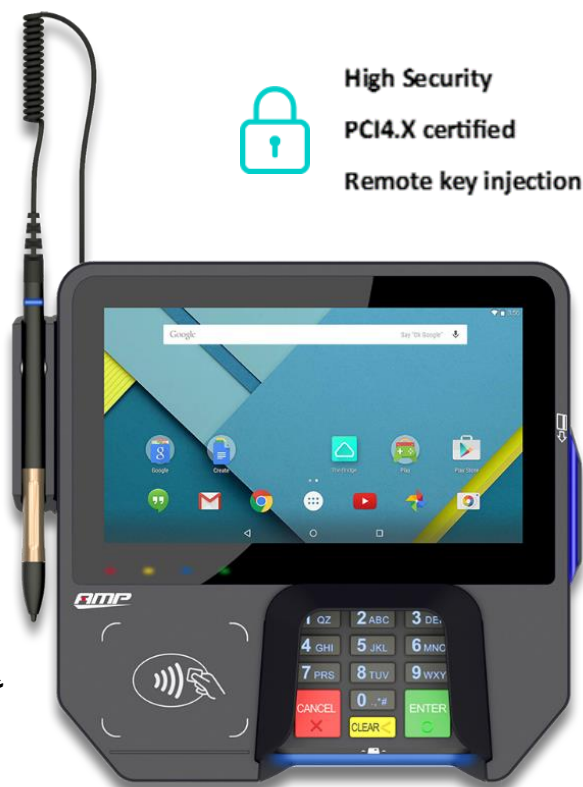

## پایانه فروش چند رسانه ای

تجربه داشتن همه خدمات پرداخت کارتی و سرویس های افزوده به همراه خدمات خاص به مشتریان ویژه، با استفاده از پایانه فروش AMP6700 قابل دسترسی است.

صفحه نمایش ۷ اینچ لمسی که کاربری آسان به مانند گوشی تلفن همراه را دارد شما را به داشتن این تجربه همراه با ایمنی در پرداخت در محیط سیستم عامل اندروید دعوت می کند.

| Title                | Detail   |
|----------------------|--|
| <b>PROCESSOR</b>     | 32-bit secure processor, cortex A9 kernel, 1,2 GHz                                   |
| <b>MEMORY</b>        | 8 or 16 Flash, 1GB DDR   |
| <b>DISPLAY</b>       | Crystal Clear 7" LCD Capacitive touch screen, Fully video capable, Signature capture |
| <b>CONNECTIVITY</b>  | WIFI, Bluetooth 4.0, RS232, USB Host, USB OTG, LAN1, LAN2                            |
| <b>CERTIFICATION</b> | EMV 4.2e level I and II  |
| <b>CARD READERS</b>  | Triple-track bi-directional magstripe reader, Landed Smart Card, NFC                 |
| <b>SECURITY</b>      | 3DES Encryption, Master/Session and DUKPT key management                             |
| <b>OTHER</b>         | 2 SAM Slot, Audio & Video Capability, SD Card Reader, POE, Stylus, Mic 8 Line out    |
| <b>PRINTER</b>       | High speed, easy loading, 58mm paper width, 40 mm roll diameter                      |
| <b>BATTERY</b>       | Rechargeable, 2600mAH, 7.4v, integrated charging                                     |
| <b>POWER</b>         | 9.5V DC, 2A  |
| <b>PHYSICAL</b>      | (178x203x39mm) - (7x8x1.5") LxWxH, 289,5g (1,3 lbs)                                  |